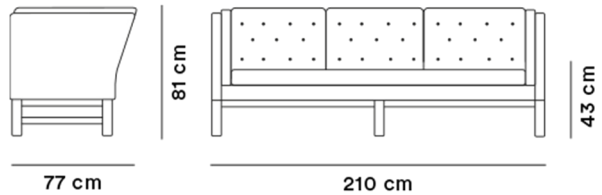

Drawing

Colours

STEL FINISH

Fredericia