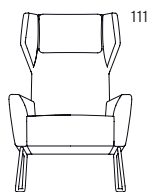

SWR

Select

Design Roger Persson

Select

Design Roger Persson

Fåtölj med reglerbar rygg med Relaxfunktion, fotpall.

Stomme: Stålrör. Armstöd i massivträ, plywood och masonite.
Stoppning: Formgjuten kallsaum med fiberfill. Pulmaflexfjädring i sits.
Underrede: Ben i ek, ask, bok, eller kromade stålmedar.

Easy chair with recliner mechanism with Relax function, foot stool.

Frame: Steel tubing. Armrests in solid wood, plywood and masonite.
Filling: Moulded high resilience foam. Pulmaflex springs in the seat.
Base: Legs in oak, ash or beech. Or steel sled base in chrome finish.

Sessel mit verstellbare Rückenlehne mit Relaxfunktion, Hocker.

Gestell: Stahlrahmen. Armlehne in Holz massiv, plywood und masonite.
Polsterung: Gegossener Kaltschaum mit Fiberfilz. Pulmaflexfederung im Sitz.
Untergestell: Beine in Eiche, Esche oder Buche. Oder Stahlkufengestell verchromt.