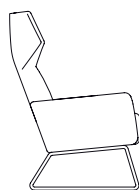

Select

Design Roger Persson

Fåtölj med reglerbar rygg med Relaxfunktion, fotpall.

Stomme: Stålrör. Armstöd i massivträ, plywood och masonite.
Stoppning: Formgjuten kallsaum med fiberfill. Pulmaflexfjädring i sits.
Underrede: Ben i ek, ask, bok, eller kromade stålmedar.

Easy chair with recliner mechanism with Relax function, foot stool.

Frame: Steel tubing. Armrests in solid wood, plywood and masonite.
Filling: Moulded high resilience foam. Pulmaflex springs in the seat.
Base: Legs in oak, ash or beech. Or steel sled base in chrome finish.

Sessel mit verstellbare Rückenlehne mit Relaxfunktion, Hocker.

Gestell: Stahlrahmen. Armlehne in Holz massiv, plywood und masonite.
Polsterung: Gegossener Kaltschaum mit Fiberfilz. Pulmaflexfederung im Sitz.
Untergestell: Beine in Eiche, Esche oder Buche. Oder Stahlkufengestell verchromt.

111

79

47

75

111

79

47

75

50

43

50

43