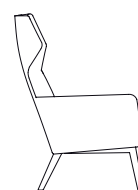

Select

Design Roger Persson

Fåtölj med reglerbar rygg med Relaxfunktion, fotpall.

Stomme: Stålrör. Armstöd i massivträ, plywood och masonite.
Stoppning: Formgjuten kallsaum med fiberfill. Pulmaflexfjädring i sits.
Underrede: Ben i ek, ask, bok, eller kromade stålmedar.

Easy chair with recliner mechanism with Relax function, foot stool.

Frame: Steel tubing. Armrests in solid wood, plywood and masonite.
Filling: Moulded high resilience foam. Pulmaflex springs in the seat.
Base: Legs in oak, ash or beech. Or steel sled base in chrome finish.

Sessel mit verstellbare Rückenlehne mit Relaxfunktion, Hocker.

Gestell: Stahlrahmen. Armlehne in Holz massiv, plywood und masonite.
Polsterung: Gegossener Kaltschaum mit Fiberfilz. Pulmaflexfederung im Sitz.
Untergestell: Beine in Eiche, Esche oder Buche. Oder Stahlkufengestell verchromt.

111

79

47

75

111

79

47

75

50

43

50

43