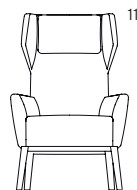

Select

Design Roger Persson

Fåtölj med reglerbar rygg med Relaxfunktion, fotpall.

Stomme: Stålrör. Armstöd i massivträ, plywood och masonite.
Stoppning: Formgjuten kallsaum med fiberfill. Pulmaflexfjädring i sits.
Underrede: Ben i ek, ask, bok, eller kromade stålmedar.

Easy chair with recliner mechanism with Relax function, foot stool.

Frame: Steel tubing. Armrests in solid wood, plywood and masonite.
Filling: Moulded high resilience foam. Pulmaflex springs in the seat.
Base: Legs in oak, ash or beech. Or steel sled base in chrome finish.

Sessel mit verstellbare Rückenlehne mit Relaxfunktion, Hocker.

Gestell: Stahlrahmen. Armlehne in Holz massiv, plywood und masonite.
Polsterung: Gegossener Kaltschaum mit Fiberfilz. Pulmaflexfederung im Sitz.
Untergestell: Beine in Eiche, Esche oder Buche. Oder Stahlkufengestell verchromt.

111

79

47

75

111

79

47

75

50

43

50

43