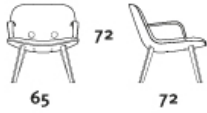

2011 - Eyes Lounge blev lanceret som en naturlig forlængelse af den succes, Foersom & Hiort-Lorenzen har oplevet med Eyes. Lounge versionen er lavere, og sædedybden er længere, men umiskendelig sin egen i sit fortællende og sympatiske udtryk. Eyes Lounge fås både med og uden armlæn og med ben i træ eller understel i stål.