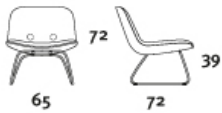

2011 - Eyes Lounge blev lanceret som en naturlig forlængelse af den succes, Foersom & Hiort-Lorenzen har oplevet med Eyes. Lounge versionen er lavere, og sædedybden er længere, men umiskendelig sin egen i sit fortællende og sympatiske udtryk. Eyes Lounge fås både med og uden armlæn og med ben i træ eller understel i stål.