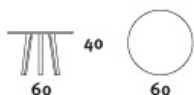

Ingen stole uden et bord – eller flere. Eyes-familien har fået bonussøskende i de nye sofa- og sideborde i træ, der med to forskellige størrelser og højder, kan varieres i det uendelige og som selvfølgelig matcher både Eyes stol og Eyes Lounge i højde og drøjde.

Teknisk Info

Type:

Loungebord.

Materiale:

Bordplade: Linoleumsplade i farverne Sort-4023 eller Mushroom-4176. Kant i eg natur eller sortbejdset. Stel: Eg natur, sortbejdset, røget (merpris) eller oliebehandlet eg (merpris).