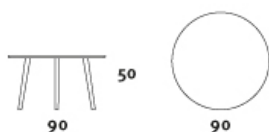

Ingen stole uden et bord – eller flere. Eyes-familien har fået bonussøskende i de nye sofa- og sideborde i træ, der med to forskellige størrelser og højder, kan varieres i det uendelige og som selvfølgelig matcher både Eyes stol og Eyes Lounge i højde og drøjde.

Teknisk Info

Type:

Loungebord.

Materiale:

Bordplade: Linoleumsplade i farverne Sort-4023 eller Mushroom-4176. Kant i eg natur eller sortbejdset. Stel: Eg natur, sortbejdset, røget (merpris) eller oliebehandlet eg (merpris).