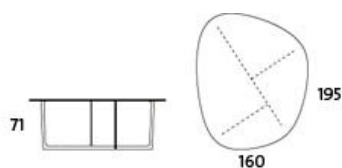

2009 - Insula er en fleksibel bordserie, der fås som café-, sofa-, spise- og konferencebord. Den organiske og asymmetriske form skaber en god kontrast til rektangulære sofa- og kontormiljøer og passer naturligt ind i både hjemmet og på arbejdspladsen. Som øer der skyder sig ind mellem hinanden danner Insula bordene en øgruppe, der både fungerer sammen og hver for sig. Den ikoniske bordserie Insula er udvidet med en ny version med søjlefod, Insula Base. Denne konstruktion giver bordet et super cool og elegant udtryk - og så er der ingen bordben at slås med. Insula Base fås i sort og hvid og i flere størrelser.

Teknisk Info

Type:

Bord.

Materiale:

Understel: Strukturlakeret aluminium, sort RAL 9005, hvid RAL 9016 eller kobolt blå RAL 5017. EJ 199-345 og EJ 199-480: Sort RAL 9005. EJ 190 og EJ 191 bordplade: Lakeret aluplade i farver som stel. EJ 192 Bordplade: Lakeret aluplade i farver som stel eller eg natur, røget eg (merpris) eller olieret eg (merpris). EJ 195, EJ 199-345 og EJ 199-480 bordplade: Sort linoleum. EJ 195-R Bordplade: Hvid Rector. EJ 197 og EJ 198 bordplade: Lakeret aluplade i farver som stel. EJ 196-38 og EJ 196-48: