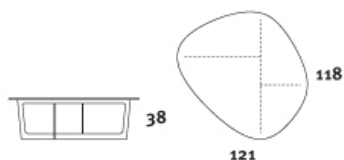

2009 - Insula er en fleksibel bordserie, der fås som café-, sofa-, spise- og konferencebord. Den organiske og asymmetriske form skaber en god kontrast til rektangulære sofa- og kontormiljøer og passer naturligt ind i både hjemmet og på arbejdspladsen. Som øer der skyder sig ind mellem hinanden danner Insula bordene en øgruppe, der både fungerer sammen og hver for sig. Den ikoniske bordserie Insula er udvidet med en ny version med søjlefod, Insula Base. Denne konstruktion giver bordet et super cool og elegant udtryk - og så er der ingen bordben at slås med. Insula Base fås i sort og hvid og i flere størrelser.

Teknisk Info

Type:

Bord.

Materiale:

Understel: Strukturlakeret aluminium, sort RAL 9005, hvid RAL 9016 eller kobolt blå RAL 5017. EJ 199-345 og EJ 199-480: Sort RAL 9005. EJ 190 og EJ 191 bordplade: Lakeret aluplade i farver som stel. EJ 192 Bordplade: Lakeret aluplade i farver som stel eller eg natur, røget eg (merpris) eller olieret eg (merpris). EJ 195, EJ 199-345 og EJ 199-480 bordplade: Sort linoleum. EJ 195-R Bordplade: Hvid Rector. EJ 197 og EJ 198 bordplade: Lakeret aluplade i farver som stel. EJ 196-38 og EJ 196-48: