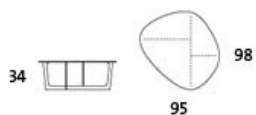

2009 - Insula er en fleksibel bordserie, der fås som café-, sofa-, spise- og konferencebord. Den organiske og asymmetriske form skaber en god kontrast til rektangulære sofa- og kontormiljøer og passer naturligt ind i både hjemmet og på arbejdspladsen. Som øer der skyder sig ind mellem hinanden danner Insula bordene en øgruppe, der både fungerer sammen og hver for sig. Den ikoniske bordserie Insula er udvidet med en ny version med søjlefod, Insula Base. Denne konstruktion giver bordet et super cool og elegant udtryk - og så er der ingen bordben at slås med. Insula Base fås i sort og hvid og i flere størrelser.

Teknisk Info

Type:

Bord.

Materiale:

Understel: Strukturlakeret aluminium, sort RAL 9005, hvid RAL 9016 eller kobolt blå RAL 5017. EJ 199-345 og EJ 199-480: Sort RAL 9005. EJ 190 og EJ 191 bordplade: Lakeret aluplade i farver som stel. EJ 192 Bordplade: Lakeret aluplade i farver som stel eller eg natur, røget eg (merpris) eller olieret eg (merpris). EJ 195, EJ 199-345 og EJ 199-480 bordplade: Sort linoleum. EJ 195-R Bordplade: Hvid Rector. EJ 197 og EJ 198 bordplade: Lakeret aluplade i farver som stel. EJ 196-38 og EJ 196-48: