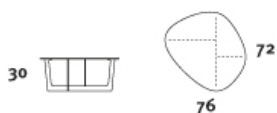

2009 - Insula er en fleksibel bordserie, der fås som café-, sofa-, spise- og konferencebord. Den organiske og asymmetriske form skaber en god kontrast til rektangulære sofa- og kontormiljøer og passer naturligt ind i både hjemmet og på arbejdspladsen. Som øer der skyder sig ind mellem hinanden danner Insula bordene en øgruppe, der både fungerer sammen og hver for sig. Den ikoniske bordserie Insula er udvidet med en ny version med søjlefod, Insula Base. Denne konstruktion giver bordet et super cool og elegant udtryk - og så er der ingen bordben at slås med. Insula Base fås i sort og hvid og i flere størrelser.

Teknisk Info

Type:

Bord.

Materiale:

Understel: Strukturlakeret aluminium, sort RAL 9005, hvid RAL 9016 eller kobolt blå RAL 5017. EJ 199-345 og EJ 199-480: Sort RAL 9005. EJ 190 og EJ 191 bordplade: Lakeret aluplade i farver som stel. EJ 192 Bordplade: Lakeret aluplade i farver som stel eller eg natur, røget eg (merpris) eller olieret eg (merpris). EJ 195, EJ 199-345 og EJ 199-480 bordplade: Sort linoleum. EJ 195-R Bordplade: Hvid Rector. EJ 197 og EJ 198 bordplade: Lakeret aluplade i farver som stel. EJ 196-38 og EJ 196-48: