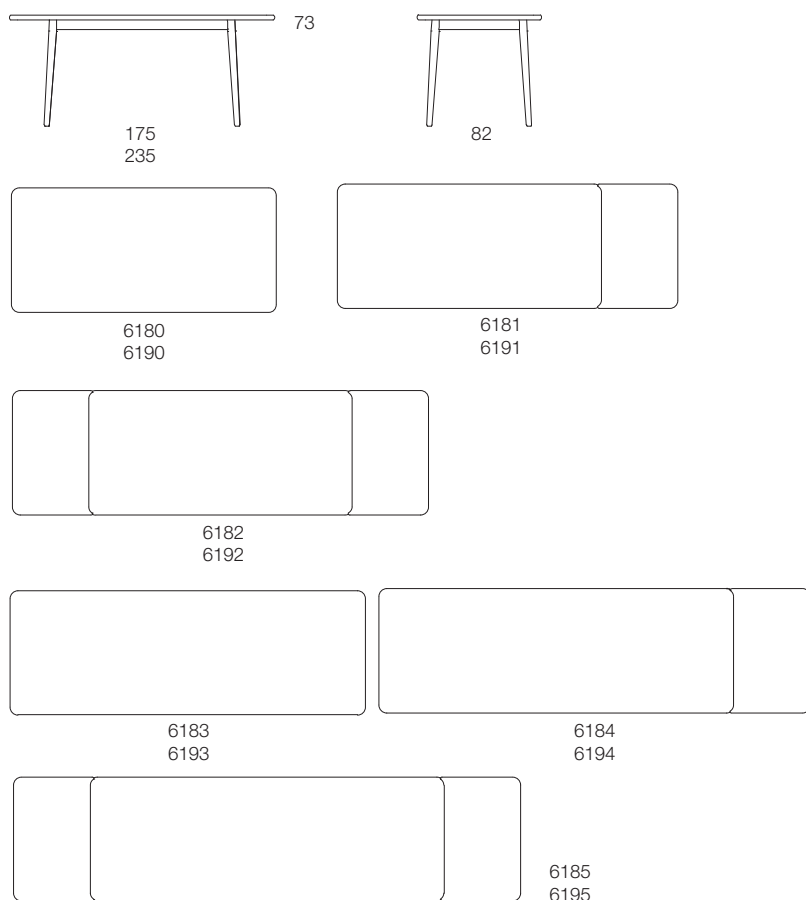

Miss Holly

BORD I MASSIV ASK ELLER BJÖRK

FORM: JONAS LINDVALL

6180 – 6185, 6190 – 6195

DETALJER

1. Miss Holly har en kraftig skiva med rundade kanter och bearbetade ben.
2. Till Miss Holly Bord finns även tilläggs-skivor 50 x 82 (1 eller 2).
3. Bordet kan fås i massiv ask eller björk.
4. Miss Holly har ställskruvar på alla ben. Med hjälp av dessa kan eventuella ojämnheter i golvet utjämnas och bordet står stabilt.

SKALA 1:50

Skalenliga illustrationer finns även att hämta på www.stolab.se

FAKTA MISS HOLLY

TANKE

Det enkla är ofta det allra vackraste. Jonas Lindvall har skapat ett bord, till sin stol Miss Holly, som bygger på en enkel och tydlig konstruktion i massivt trä.