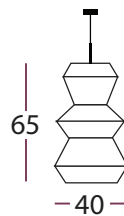

DIA LAMPER

design : elin louse sveen

7028

MATERIALER

Hvit tekstil med sort tekstil ledning

info

Montering for tak i sort metall medfølger

H / hvit tekstil

Dia
lampe 65
7040

Dia
lampe 41
7041

Dia
lampe 24
7042