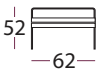

4815 BRIS HJØRNEMODUL

(1 stk 4801 / 2 stk 4802 1 stk C4801 / 1 stk C4803)

4812 BRIS STOL

(1 stk 4801 / 2 stk 4802 1 stk C4801)

4813 BRIS PUFF /

CHAISE MODUL

(1 stk 4801 / 1 stk C4802)

4814

BRIS BORDMODUL

(1 stk 4801 / 1 stk 4808)

BRIS MODULER BESTÅR AV FØLGENDE BASIS ELEMENTER

4801 BRIS GRUNNMODUL

4802 BRIS RYGGMODUL

C4801LG PUTESETT

C4802LG SETEPUTE

C4803LG SIDEPUTE / HJØRNE