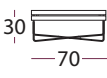

(Finvask 40 grader)

LG / lys grå

MG / mørk grå

S / sort

4810 BRIS SENTERMODUL

(1 stk 4801 / 1 stk 4802 / 1 stk C4801)

4811 BRIS ENDEMUDUL

(1 stk 4801 / 2 stk 4802 / 1 stk C4801)

4815 BRIS HJØRNEMODUL

(1 stk 4801 / 2 stk 4802 1 stk C4801 / 1 stk C4803)

4812 BRIS STOL

(1 stk 4801 / 2 stk 4802 1 stk C4801)

4813 BRIS PUFF /

CHAISE MODUL

(1 stk 4801 / 1 stk C4802)

4814

BRIS BORDMODUL

(1 stk 4801 / 1 stk 4808)

BRIS MODULER BESTÅR AV FØLGENDE BASIS ELEMENTER

4801 BRIS GRUNNMODUL

4802 BRIS RYGGMODUL

C4801LG PUTESETT

C4802LG SETEPUTE

C4803LG SIDEPUTE / HJØRNE