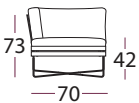

(Finvask 40 grader)

LG / lys grå

MG / mørk grå

S / sort

4810 BRIS SENTERMODUL

(1 stk 4801 / 1 stk 4802 / 1 stk C4801)

4811 BRIS ENDEMUDUL

(1 stk 4801 / 2 stk 4802 / 1 stk C4801)

4815 BRIS HJØRNEMODUL

(1 stk 4801 / 2 stk 4802 1 stk C4801 / 1 stk C4803)

4812 BRIS STOL

(1 stk 4801 / 2 stk 4802 1 stk C4801)

4813 BRIS PUFF /

CHAISE MODUL

(1 stk 4801 / 1 stk C4802)

4814