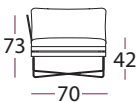

(Finvask 40 grader)

LG / lys grå

MG / mørk grå

S / sort

4810 BRIS SENTERMODUL

(1 stk 4801 / 1 stk 4802 / 1 stk C4801)

4811 BRIS ENDEMUDUL

(1 stk 4801 / 2 stk 4802 / 1 stk C4801)

4815 BRIS HJØRNEMODUL

(1 stk 4801 / 2 stk 4802 1 stk C4801 / 1 stk C4803)

4812 BRIS STOL

(1 stk 4801 / 2 stk 4802 1 stk C4801)

4813 BRIS PUFF /

CHAISE MODUL

(1 stk 4801 / 1 stk C4802)

4814