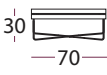

(Finvask 40 grader)

LG / lys grå

MG / mørk grå

S / sort

4810 BRIS SENTERMODUL

(1 stk 4801 / 1 stk 4802 / 1 stk C4801)

4811 BRIS ENDEMUDUL

(1 stk 4801 / 2 stk 4802 / 1 stk C4801)

4815 BRIS HJØRNEMODUL

(1 stk 4801 / 2 stk 4802 1 stk C4801 / 1 stk C4803)

4812 BRIS STOL

(1 stk 4801 / 2 stk 4802 1 stk C4801)

4813 BRIS PUFF /

CHAISE MODUL

(1 stk 4801 / 1 stk C4802)

4814

BRIS BORDMODUL

(1 stk 4801 / 1 stk 4808)

BRIS MODULER BESTÅR AV FØLGENDE BASIS ELEMENTER

4801 BRIS GRUNNMODUL

4802 BRIS RYGGMODUL

C4801LG PUTESETT

C4802LG SETEPUTE

C4803LG SIDEPUTE / HJØRNE