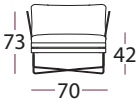

4812 BRIS STOL

(1 stk 4801 / 2 stk 4802 1 stk C4801)