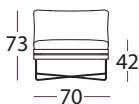

(Finvask 40 grader)

LG / lys grå

MG / mørk grå

S / sort

4810 BRIS SENTERMODUL

(1 stk 4801 / 1 stk 4802 / 1 stk C4801)

4811 BRIS ENDEMUDUL

(1 stk 4801 / 2 stk 4802 / 1 stk C4801)