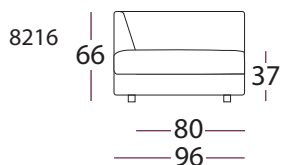

stoff

Velg mellom flere førsteklasses tekstiler.

VALGFRIE RYGGPUTER

Åpne ryggputer gir sofaen et avslappet uttrykk, samt at de gir sofaen mer dybde.

Heldekkende puter gir sofaen et strammere uttrykk, samtidig som setedybden blir kortere.