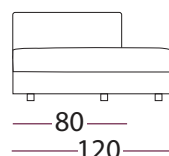

HVILE MODULSOFA

design : elin louise sveen

MATERIALER

ramme & fjærer

Heltre og finér med No-sag fjærer.

puter

standard seteputer: Kaldskum med dacron svøv

valgfrie ryggputer: Velg mellom alternativ 1 eller 2 åpne eller heldekkende puter av dun med kjerne av kaldskum.

stoff

Velg mellom flere førsteklasses tekstiler.