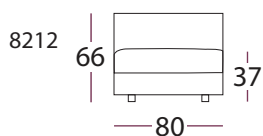

HVILE MODULSOFA

design : elin louise sveen

MATERIALER

ramme & fjærer

Heltre og finér med No-sag fjærer.

puter

standard seteputer: Kaldskum med dacron svøv

valgfrie ryggputer: Velg mellom alternativ 1 eller 2 åpne eller heldekkende puter av dun med kjerne av kaldskum.

stoff

Velg mellom flere førsteklasses tekstiler.