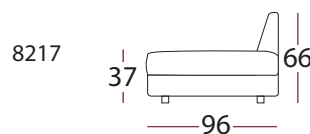

stoff

Velg mellom flere førsteklasses tekstiler.

VALGFRIE RYGGPUTER

Åpne ryggputer gir sofaen et avslappet uttrykk, samt at de gir sofaen mer dybde.

Heldekkende puter gir sofaen et strammere uttrykk, samtidig som setedybden blir kortere.