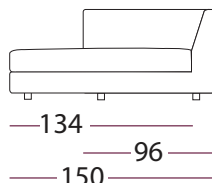

stoff

Velg mellom flere førsteklasses tekstiler.

VALGFRIE RYGGPUTER

Åpne ryggputer gir sofaen et avslappet uttrykk, samt at de gir sofaen mer dybde.

Heldekkende puter gir sofaen et strammere uttrykk, samtidig som setedybden blir kortere.