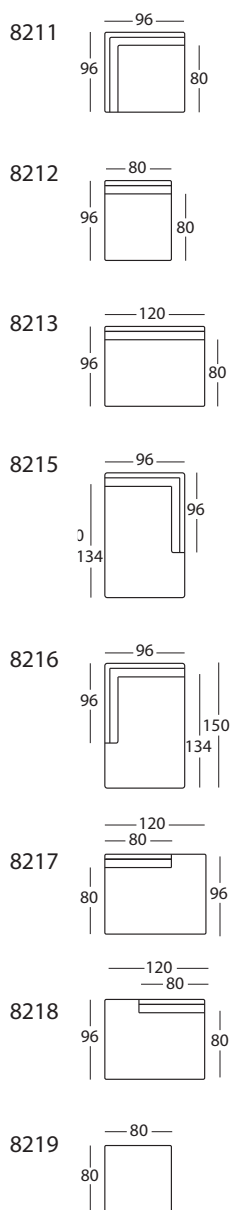

HVILE MODULSOFA

design : elin louise sveen

GRUNNMODULER