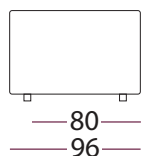

HVILE MODULSOFA

design : elin louise sveen

MATERIALER

ramme & fjærer

Heltre og finér med No-sag fjærer.

puter

standard seteputer: Kaldskum med dacron svøv

valgfrie ryggputer: Velg mellom alternativ 1 eller 2 åpne eller heldekkende puter av dun med kjerne av kaldskum.

stoff

Velg mellom flere førsteklasses tekstiler.