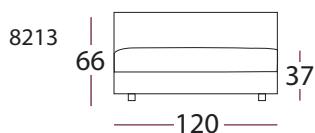

HVILE MODULSOFA

design : elin louise sveen

MATERIALER

ramme & fjærer

Heltre og finér med No-sag fjærer.

puter

standard seteputer: Kaldskum med dacron svøv

valgfrie ryggputer: Velg mellom alternativ 1 eller 2 åpne eller heldekkende puter av dun med kjerne av kaldskum.

stoff

Velg mellom flere førsteklasses tekstiler.