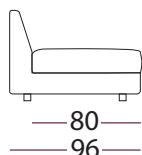

stoff

Velg mellom flere førsteklasses tekstiler.

VALGFRIE RYGGPUTER

Åpne ryggputer gir sofaen et avslappet uttrykk, samt at de gir sofaen mer dybde.

Heldekkende puter gir sofaen et strammere uttrykk, samtidig som setedybden blir kortere.