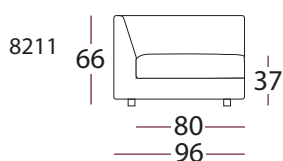

stoff

Velg mellom flere førsteklasses tekstiler.

VALGFRIE RYGGPUTER

Åpne ryggputer gir sofaen et avslappet uttrykk, samt at de gir sofaen mer dybde.

Heldekkende puter gir sofaen et strammere uttrykk, samtidig som setedybden blir kortere.