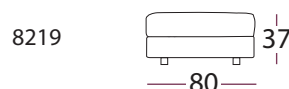

HVILE MODULSOFA

design : elin louise sveen

MATERIALER

ramme & fjærer

Heltre og finér med No-sag fjærer.

puter

standard seteputer: Kaldskum med dacron svøv

valgfrie ryggputer: Velg mellom alternativ 1 eller 2 åpne eller heldekkende puter av dun med kjerne av kaldskum.

stoff

Velg mellom flere førsteklasses tekstiler.