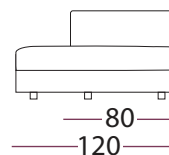

HVILE MODULSOFA

design : elin louise sveen

MATERIALER

ramme & fjærer

Heltre og finér med No-sag fjærer.

puter

standard seteputer: Kaldskum med dacron svøv

valgfrie ryggputer: Velg mellom alternativ 1 eller 2 åpne eller heldekkende puter av dun med kjerne av kaldskum.

stoff

Velg mellom flere førsteklasses tekstiler.