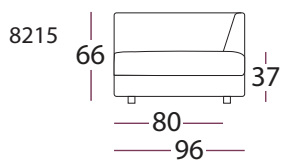

HVILE MODULSOFA

design : elin louise sveen

MATERIALER

ramme & fjærer

Heltre og finér med No-sag fjærer.

puter

standard seteputer: Kaldskum med dacron svøv

valgfrie ryggputer: Velg mellom alternativ 1 eller 2 åpne eller heldekkende puter av dun med kjerne av kaldskum.

stoff

Velg mellom flere førsteklasses tekstiler.