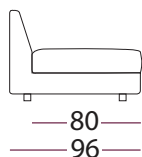

stoff

Velg mellom flere førsteklasses tekstiler.

VALGFRIE RYGGPUTER

Åpne ryggputer gir sofaen et avslappet uttrykk, samt at de gir sofaen mer dybde.

Heldekkende puter gir sofaen et strammere uttrykk, samtidig som setedybden blir kortere.