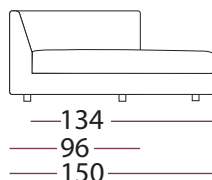

HVILE MODULSOFA

design : elin louise sveen

MATERIALER

ramme & fjærer

Heltre og finér med No-sag fjærer.

puter

standard seteputer: Kaldskum med dacron svøv

valgfrie ryggputer: Velg mellom alternativ 1 eller 2 åpne eller heldekkende puter av dun med kjerne av kaldskum.

stoff

Velg mellom flere førsteklasses tekstiler.