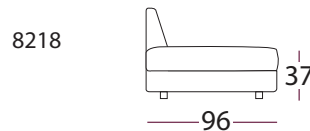

HVILE MODULSOFA

design : elin louise sveen

MATERIALER

ramme & fjærer

Heltre og finér med No-sag fjærer.

puter

standard seteputer: Kaldskum med dacron svøv

valgfrie ryggputer: Velg mellom alternativ 1 eller 2 åpne eller heldekkende puter av dun med kjerne av kaldskum.

stoff

Velg mellom flere førsteklasses tekstiler.