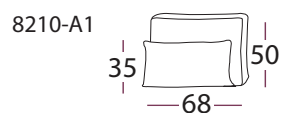

VALGFRIE RYGGPUTER

Åpne ryggputer gir sofaen et avslappet uttrykk, samt at de gir sofaen mer dybde.