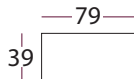

EH / hvitoljet

EW / wengebeiset

EG / gråoljet/vokset

TOPP HELTRE FURU 4752 / 4751

FS / sort

understell
4702

4701

topp
4752