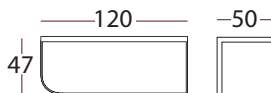

EH / hvitoljet

EW / wengebeiset

EG / gråoljet/vokset

TOPP HELTRE FURU 4752 / 4751

FS / sort

understell
4702

4701

topp
4752