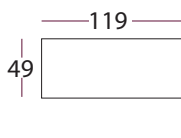

SLEDE SOFABORD

design : elin louse sveen

UNDERSTELL METALL 4702 / 4701

Pulverlakkert stål

info

Montert. (Kun bordplate for montering).

S / sort matt struktur

H / hvit matt

VENDBAR TOPP METALL 4752 / 4751

Pulverlakkert stål

S / sort matt struktur

H / hvit matt

TOPP HELTRE EIK 4752 / 4751

info

*Se eget produktark for behandling av eik.

EN / oljet

EH / hvitoljet

EW / wengebeiset

EG / gråoljet/vokset

TOPP HELTRE FURU 4752 / 4751

FS / sort

understell
4702

4701

topp
4752

4751

Vendbar topp metall

topp av metall kan brukes på begge sider.