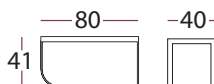

EH / hvitoljet

EW / wengebeiset

EG / gråoljet/vokset

TOPP HELTRE FURU 4752 / 4751

FS / sort

understell
4702

4701

topp
4752