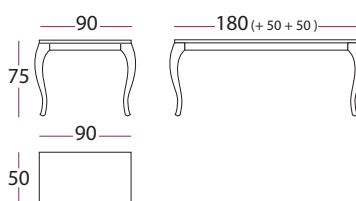

VICTORIA SPISEBORD

design : elin louse sveen

4050 & 5240 / 5041 & 5240 (5141)
4052 & 5240 (4152) / 5042 & 5240 (5142)
5044 & 5240 (5144)

topp
4050
ben
5240

MATERIALER

Heltre eik i hele staver.

info

Umontert. (Kun ben for montering).

* Se eget produktark for behandling av eik.

EN / oljet

EH / hvitoljet

EW / wengebeiset

EG / gråoljet/vokset

Klar for tilleggsplate i midten à 50 cm

topp
5041
ben
5240
tilleggs-
plate
5141

Klar for tilleggsplater på begge sider à 50 cm

topp
4052
ben
5240
tilleggs-
plate
4152

topp
5042
ben
5240

topp
5044
ben
5240
tilleggs-
plate
5144