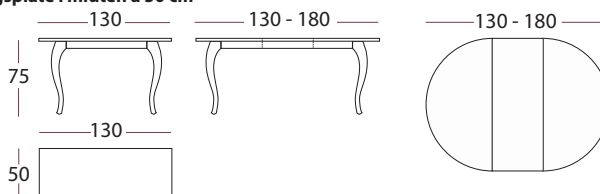

VICTORIA SPISEBORD

design : elin louse sveen

4050 & 5240 / 5041 & 5240 (5141)
4052 & 5240 (4152) / 5042 & 5240 (5142)
5044 & 5240 (5144)

topp
4050
ben
5240

MATERIALER

Heltre eik i hele staver.

info

Umontert. (Kun ben for montering).

* Se eget produktark for behandling av eik.

EN / oljet

EH / hvitoljet

EW / wengebeiset

EG / gråoljet/vokset

Klar for tilleggsplate i midten à 50 cm

topp
5041
ben
5240
tilleggs-
plate
5141

Klar for tilleggsplater på begge sider à 50 cm