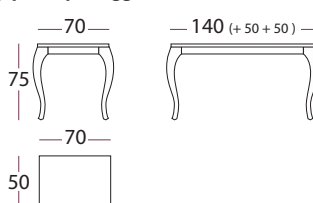

VICTORIA SPISEBORD

design : elin louse sveen

4050 & 5240 / 5041 & 5240 (5141)
4052 & 5240 (4152) / 5042 & 5240 (5142)
5044 & 5240 (5144)

topp
4050
ben
5240

MATERIALER

Heltre eik i hele staver.

info

Umontert. (Kun ben for montering).

* Se eget produktark for behandling av eik.

EN / oljet

EH / hvitoljet

EW / wengebeiset

EG / gråoljet/vokset

Klar for tilleggsplate i midten à 50 cm

topp
5041
ben
5240
tilleggs-
plate
5141

Klar for tilleggsplater på begge sider à 50 cm

topp
4052
ben
5240
tilleggs-
plate
4152

topp
5042
ben
5240

topp
5044
ben
5240
tilleggs-
plate
5144