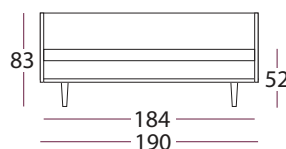

MINGLE SPISESOFA

design : elin louise sveen

8112/8113/8114

MATERIALER

ramme & fjærer

Heltre med No-sag fjærer.

puter

standard seteputer: Kaldskum med dacron svøp

stoff

Velg mellom flere førsteklasses tekstiler.

Ben

Flere valgmuligheter for plassering av ben.

Standard ben

Mingle ben heltre eik 21,5 cm Hvitoljet / oljet Wenge / grå	Kveld ben heltre eik 21,5 cm Hvitoljet / oljet Wenge / grå

Alternative ben (vær oppmerksom på sitteøyden)

Kveld ben heltre eik 12 cm Hvitoljet / oljet Wenge / grå	Lyng ben Krom / sortlakkert 17 cm
Svev ben heltre eik 19,5 cm Hvitoljet	Viola ben Hvitoljet / oljet Wenge / grå 18 cm

8112

8113

8114