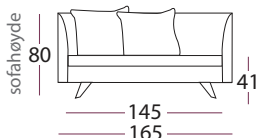

standard seteputer: Kaldskum med dacron svøv

Tilvalg seteputer: dun seteputer kanalsydd dun med kjerne av kaldskum.

dun ryggputer 60 x 60 cm:

3 stk ryggputer medfølger Stunder 206 og 230 cm.

2 stk ryggputer medfølger Stunder 165 cm.

Ekstra ryggputer: kan bestilles

stoff

Velg mellom flere førsteklasses tekstiler.

Standard ben

	Stunder ben heltre eik 21,5 cm Hvitoljet / oljet Wenge / grå		Stunder ben heltre eik 12 cm Hvitoljet / oljet Wenge / grå
---	--	---	--

Alternative ben

	Kveld ben heltre eik 21,5 cm Hvitoljet / oljet Wenge / grå		Kveld ben heltre eik 12 cm Hvitoljet / oljet Wenge / grå
---	--	---	--

Armbeskyttere

Kan bestilles separat, h28 x d36
forpakning 2 stk.

8152

8154

8153