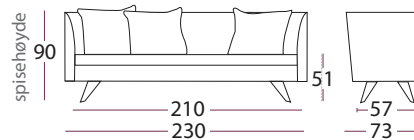

standard seteputer: Kaldskum med dacron svøv

Tilvalg seteputer: dun seteputer kanalsydd dun med kjerne av kaldskum.

dun ryggputer 60 x 60 cm:

3 stk ryggputer medfølger Stunder 206 og 230 cm.

2 stk ryggputer medfølger Stunder 165 cm.

Ekstra ryggputer: kan bestilles

stoff

Velg mellom flere førsteklasses tekstiler.

Standard ben

	Stunder ben heltre eik 21,5 cm Hvitoljet / oljet Wenge / grå		Stunder ben heltre eik 12 cm Hvitoljet / oljet Wenge / grå
---	--	---	--

Alternative ben

	Kveld ben heltre eik 21,5 cm Hvitoljet / oljet Wenge / grå		Kveld ben heltre eik 12 cm Hvitoljet / oljet Wenge / grå
---	--	---	--

Armbeskyttere

Kan bestilles separat, h28 x d36
forpakning 2 stk.

8152

8154

8153