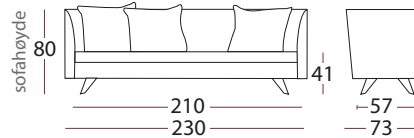

standard seteputer: Kaldskum med dacron svøv

Tilvalg seteputer: dun seteputer kanalsydd dun med kjerne av kaldskum.

dun ryggputer 60 x 60 cm:

3 stk ryggputer medfølger Stunder 206 og 230 cm.

2 stk ryggputer medfølger Stunder 165 cm.

Ekstra ryggputer: kan bestilles

stoff

Velg mellom flere førsteklasses tekstiler.

Standard ben

	Stunder ben heltre eik 21,5 cm Hvitoljet / oljet Wenge / grå		Stunder ben heltre eik 12 cm Hvitoljet / oljet Wenge / grå
---	--	---	--

Alternative ben

	Kveld ben heltre eik 21,5 cm Hvitoljet / oljet Wenge / grå		Kveld ben heltre eik 12 cm Hvitoljet / oljet Wenge / grå
---	--	---	--

Armbeskyttere

Kan bestilles separat, h28 x d36
forpakning 2 stk.

8152

8154

8153