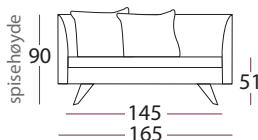

Armbeskyttere

Kan bestilles separat, h28 x d36
forpakning 2 stk.

8152