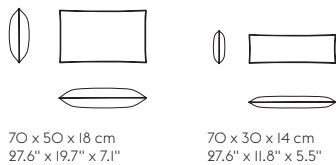

**MUUTO**

SEATING MODULES

EXAMPLE MODULE WITH FRAME AND LEGS

SH = seat height  
SD = seat depth  
Leg height = 16 cm / 6.3"

FRAME SECTIONS

CUSHIONS

Distance between legs (width x depth)

(1x80)	51,4 cm / 20.2" x 90,8 cm / 35.7"
(1x98)	69,7 cm / 27.4" x 90,8 cm / 35.7"
(2x80)	131,4 cm / 51.7" x 90,8 cm / 35.7"
(1x80+1x98)	149,7 cm / 58.9" x 90,8 cm / 35.7"
(2x98)	168 cm / 66.1" x 90,8 cm / 35.7"
(3x80)	211,4 cm / 83.2" x 90,8 cm / 35.7"
(2x80+1x98)	229,7 cm / 90.4" x 90,8 cm / 35.7"
(1x80x+2x98)	248 cm / 97.6" x 90,8 cm / 35.7"
Corner (1x 98)	69,7 cm / 27.4" x 69,7 cm / 27.4"
Chaise Longue (1x98)	69,7 cm / 27.4" x 152,8 cm / 60.1"

Leg height = 16 cm / 6.3"

INSPIRATION FOR OPTIONAL CUSHIONS

IN SITU 2-SEATERS

CONFIG. 1

198 cm / 77.95"

CONFIG. 2

198 cm / 77.95"

CONFIG. 3

198 cm / 77.95"

107 cm /  
42.1"  
SD 74 cm /  
29.2"

SH 38 cm / 15"

SD = seat depth  
SH = seat height with legs

CONFIG. 4

216 cm / 85.04"

CONFIG. 5

216 cm / 85.04"

CONFIG. 4

378 cm / 148.82"

CONFIG. 5

378 cm / 148.82"

107 cm /  
42.1"  
SD 74 cm /  
29.2"

SH 38 cm / 15"

169 cm /  
66.5"  
SD 136 cm /  
53.6"

IN SITU CORNER SOFAS