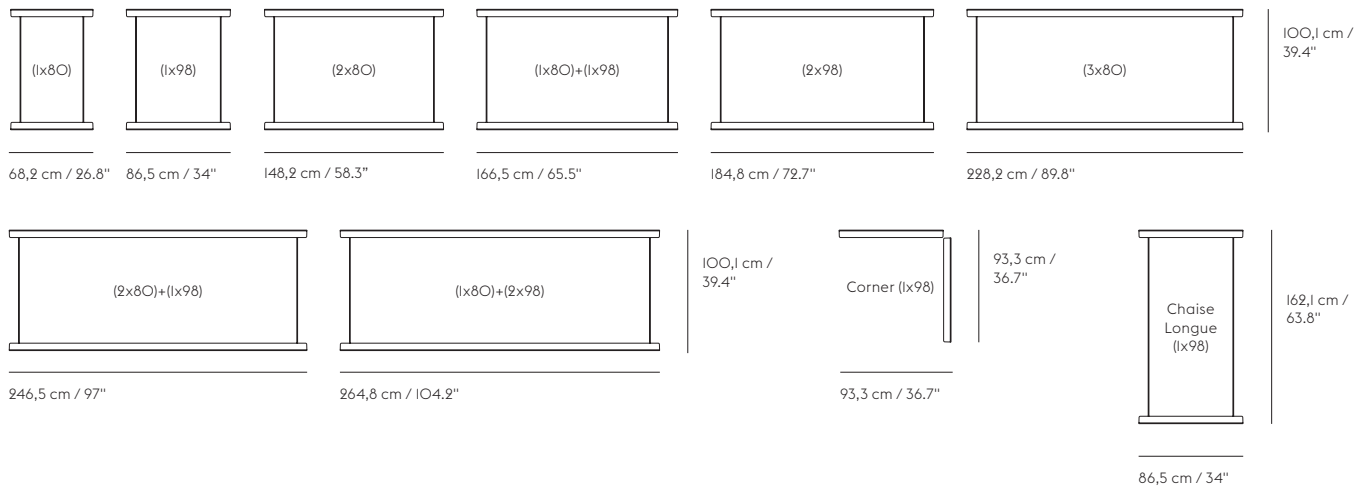

**MUUTO**

SEATING MODULES

EXAMPLE MODULE WITH FRAME AND LEGS

SH = seat height  
SD = seat depth  
Leg height = 16 cm / 6.3"

FRAME SECTIONS

CUSHIONS

Distance between legs (width x depth)

(1x80)	51,4 cm / 20.2" x 90,8 cm / 35.7"
(1x98)	69,7 cm / 27.4" x 90,8 cm / 35.7"
(2x80)	131,4 cm / 51.7" x 90,8 cm / 35.7"
(1x80+1x98)	149,7 cm / 58.9" x 90,8 cm / 35.7"
(2x98)	168 cm / 66.1" x 90,8 cm / 35.7"
(3x80)	211,4 cm / 83.2" x 90,8 cm / 35.7"
(2x80+1x98)	229,7 cm / 90.4" x 90,8 cm / 35.7"
(1x80x+2x98)	248 cm / 97.6" x 90,8 cm / 35.7"
Corner (1x 98)	69,7 cm / 27.4" x 69,7 cm / 27.4"
Chaise Longue (1x98)	69,7 cm / 27.4" x 152,8 cm / 60.1"

Leg height = 16 cm / 6.3"

INSPIRATION FOR OPTIONAL CUSHIONS

IN SITU 2-SEATERS

CONFIG. 1

198 cm / 77.95"

CONFIG. 2

198 cm / 77.95"

CONFIG. 3

198 cm / 77.95"

107 cm /  
42.1"  
SD 74 cm /  
29.2"

SH 38 cm / 15"

SD = seat depth  
SH = seat height with legs

CONFIG. 4

216 cm / 85.04"

CONFIG. 5

216 cm / 85.04"

CONFIG. 4

378 cm / 148.82"

CONFIG. 5

378 cm / 148.82"

107 cm /  
42.1"  
SD 74 cm /  
29.2"

SH 38 cm / 15"

169 cm /  
66.5"  
SD 136 cm /  
53.6"

IN SITU CORNER SOFAS