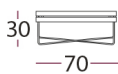

(Finvask 40 grader)

LG / lys grå

MG / mørk grå

S / sort

4810 BRIS SENTERMODUL

(1 stk 4801 / 1 stk 4802 / 1 stk C4801)

4811 BRIS ENDEMUDUL

(1 stk 4801 / 2 stk 4802 / 1 stk C4801)

4815 BRIS HJØRNEMODUL

(1 stk 4801 / 2 stk 4802 1 stk C4801 / 1 stk C4803)

4812 BRIS STOL

(1 stk 4801 / 2 stk 4802 1 stk C4801)

4813 BRIS PUFF / CHAISE MODUL

(1 stk 4801 / 1 stk C4802)

4814

BRIS BORDMODUL

(1 stk 4801 / 1 stk 4808)

BRIS MODULER BESTÅR AV FØLGENDE BASIS ELEMENTER

4801 BRIS GRUNNMODUL

4802 BRIS RYGGMODUL

C4801LG PUTESETT

C4802LG SETEPUTE

C4803LG SIDEPUTE / HJØRNE

4808 HEVEDEL BORD