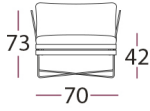

(Finvask 40 grader)

LG / lys grå

MG / mørk grå

S / sort

4810 BRIS SENTERMODUL

(1 stk 4801 / 1 stk 4802 / 1 stk C4801)

4811 BRIS ENDEMUDUL

(1 stk 4801 / 2 stk 4802 / 1 stk C4801)

4815 BRIS HJØRNEMODUL

(1 stk 4801 / 2 stk 4802 1 stk C4801 / 1 stk C4803)

4812 BRIS STOL

(1 stk 4801 / 2 stk 4802 1 stk C4801)

4813 BRIS PUFF / CHAISE MODUL

(1 stk 4801 / 1 stk C4802)

4814

BRIS BORDMODUL