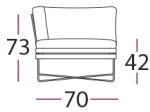

(Finvask 40 grader)

LG / lys grå

MG / mørk grå

S / sort

4810 BRIS SENTERMODUL

(1 stk 4801 / 1 stk 4802 / 1 stk C4801)

4811 BRIS ENDEMUDUL

(1 stk 4801 / 2 stk 4802 / 1 stk C4801)

4815 BRIS HJØRNEMODUL

(1 stk 4801 / 2 stk 4802 1 stk C4801 / 1 stk C4803)

4812 BRIS STOL

(1 stk 4801 / 2 stk 4802 1 stk C4801)

4813 BRIS PUFF / CHAISE MODUL

(1 stk 4801 / 1 stk C4802)

4814

BRIS BORDMODUL