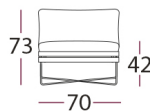

(Finvask 40 grader)

LG / lys grå

MG / mørk grå

S / sort

4810 BRIS SENTERMODUL

(1 stk 4801 / 1 stk 4802 / 1 stk C4801)

4811 BRIS ENDEMUDUL

(1 stk 4801 / 2 stk 4802 / 1 stk C4801)

4815 BRIS HJØRNEMODUL

(1 stk 4801 / 2 stk 4802 1 stk C4801 / 1 stk C4803)

4812 BRIS STOL

(1 stk 4801 / 2 stk 4802 1 stk C4801)

4813 BRIS PUFF / CHAISE MODUL

(1 stk 4801 / 1 stk C4802)

4814

BRIS BORDMODUL