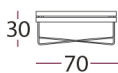

(Finvask 40 grader)

LG / lys grå

MG / mørk grå

S / sort

4810 BRIS SENTERMODUL

(1 stk 4801 / 1 stk 4802 / 1 stk C4801)

4811 BRIS ENDEMUDUL

(1 stk 4801 / 2 stk 4802 / 1 stk C4801)

4815 BRIS HJØRNEMODUL

(1 stk 4801 / 2 stk 4802 1 stk C4801 / 1 stk C4803)

4812 BRIS STOL

(1 stk 4801 / 2 stk 4802 1 stk C4801)

4813 BRIS PUFF / CHAISE MODUL

(1 stk 4801 / 1 stk C4802)

4814

BRIS BORDMODUL

(1 stk 4801 / 1 stk 4808)

BRIS MODULER BESTÅR AV FØLGENDE BASIS ELEMENTER

4801 BRIS GRUNNMODUL

4802 BRIS RYGGMODUL

C4801LG PUTESETT

C4802LG SETEPUTE

C4803LG SIDEPUTE / HJØRNE

4808 HEVEDEL BORD