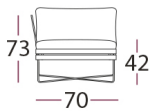

(Finvask 40 grader)

LG / lys grå

MG / mørk grå

S / sort

4810 BRIS SENTERMODUL

(1 stk 4801 / 1 stk 4802 / 1 stk C4801)

4811 BRIS ENDEMUDUL

(1 stk 4801 / 2 stk 4802 / 1 stk C4801)

4815 BRIS HJØRNEMODUL

(1 stk 4801 / 2 stk 4802 1 stk C4801 / 1 stk C4803)

4812 BRIS STOL

(1 stk 4801 / 2 stk 4802 1 stk C4801)

4813 BRIS PUFF / CHAISE MODUL

(1 stk 4801 / 1 stk C4802)

4814

BRIS BORDMODUL