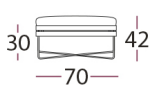

(Finvask 40 grader)

LG / lys grå

MG / mørk grå

S / sort

4810 BRIS SENTERMODUL

(1 stk 4801 / 1 stk 4802 / 1 stk C4801)

4811 BRIS ENDEMUDUL

(1 stk 4801 / 2 stk 4802 / 1 stk C4801)

4815 BRIS HJØRNEMODUL

(1 stk 4801 / 2 stk 4802 1 stk C4801 / 1 stk C4803)

4812 BRIS STOL

(1 stk 4801 / 2 stk 4802 1 stk C4801)

4813 BRIS PUFF / CHAISE MODUL

(1 stk 4801 / 1 stk C4802)

4814

BRIS BORDMODUL

(1 stk 4801 / 1 stk 4808)

BRIS MODULER BESTÅR AV FØLGENDE BASIS ELEMENTER

4801 BRIS GRUNNMODUL

4802 BRIS RYGGMODUL

C4801LG PUTESETT

C4802LG SETEPUTE

C4803LG SIDEPUTE / HJØRNE

4808 HEVEDEL BORD