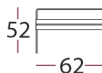

4815 BRIS HJØRNEMODUL

(1 stk 4801 / 2 stk 4802 1 stk C4801 / 1 stk C4803)

4812 BRIS STOL

(1 stk 4801 / 2 stk 4802 1 stk C4801)

4813 BRIS PUFF / CHAISE MODUL

(1 stk 4801 / 1 stk C4802)

4814

BRIS BORDMODUL

(1 stk 4801 / 1 stk 4808)

BRIS MODULER BESTÅR AV FØLGENDE BASIS ELEMENTER

4801 BRIS GRUNNMODUL

4802 BRIS RYGGMODUL

C4801LG PUTESETT

C4802LG SETEPUTE

C4803LG SIDEPUTE / HJØRNE

4808 HEVEDEL BORD