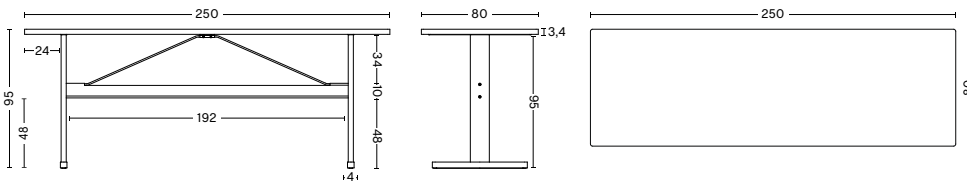

PASSERELLE TABLE | LINOLEUM | LAMINATE TABLETOP
 WIDTH 260 CM | 102.5"
 DEPTH 95 CM | 37.5"
 HEIGHT 74 CM | 29.25"
 CROSSBAR HEIGHT 39 CM | 15.5"

PASSERELLE TABLE | VENEER TABLETOP
 WIDTH 300 CM | 118"
 DEPTH 95 CM | 37.5"
 HEIGHT 74 CM | 29.25"
 CROSSBAR HEIGHT 39 CM | 15.5"

PASSERELLE TABLE | LINOLEUM | LAMINATE TABLETOP
 WIDTH 300 CM | 118"
 DEPTH 95 CM | 37.5"
 HEIGHT 74 CM | 29.25"
 CROSSBAR HEIGHT 39 CM | 15.5"

PASSERELLE HIGH TABLE | VENEER TABLETOP
 WIDTH 200 CM | 78.75"
 DEPTH 80 CM | 31.5"
 HEIGHT 95 CM | 37.5"
 CROSSBAR HEIGHT 48 CM | 19"

- PASSERELLE TABLE COLLECTION -

PASSERELLE HIGH TABLE | LINOLEUM | LAMINATE TABLETOP
 WIDTH 200 CM | 78.75"
 DEPTH 80 CM | 31.5"
 HEIGHT 95 CM | 37.5"
 CROSSBAR HEIGHT 48 CM | 19"

PASSERELLE HIGH TABLE | VENEER TABLETOP
 WIDTH 250 CM | 98.5"
 DEPTH 80 CM | 31.5"
 HEIGHT 95 CM | 37.5"
 CROSSBAR HEIGHT 48 CM | 19"

PASSERELLE HIGH TABLE | LINOLEUM | LAMINATE TABLETOP
 WIDTH 250 CM | 98.5"
 DEPTH 80 CM | 31.5"
 HEIGHT 95 CM | 37.5"
 CROSSBAR HEIGHT 48 CM | 19"

PASSERELLE HIGH TABLE | VENEER TABLETOP
 WIDTH 200 CM | 78.75"
 DEPTH 80 CM | 31.5"
 HEIGHT 105 CM | 41.25"
 CROSSBAR HEIGHT 58 CM | 22.75"