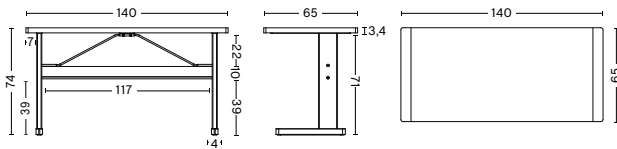

DIMENSIONS

PASSERELLE DESK | VENEER TABLETOP

WIDTH 140 CM | 55"

DEPTH 65 CM | 25.5"

HEIGHT 74 CM | 29.25"

CROSSBAR HEIGHT 39 CM | 15.5"

PASSERELLE DESK | LINOLEUM | LAMINATE TABLETOP

WIDTH 140 CM | 55"

PASSERELLE TABLE | LINOLEUM | LAMINATE TABLETOP
 WIDTH 160 CM | 63"
 DEPTH 85 CM | 33.5"
 HEIGHT 74 CM | 29.25"
 CROSSBAR HEIGHT 39 CM | 15.5"

PASSERELLE TABLE | VENEER TABLETOP
 WIDTH 200 CM | 78.75"
 DEPTH 90 CM | 35.5"
 HEIGHT 74 CM | 29.25"
 CROSSBAR HEIGHT 39 CM | 15.5"

PASSERELLE TABLE | LINOLEUM | LAMINATE TABLETOP
 WIDTH 200 CM | 78.75"
 DEPTH 90 CM | 35.5"
 HEIGHT 74 CM | 29.25"
 CROSSBAR HEIGHT 39 CM | 15.5"

- PASSERELLE TABLE COLLECTION -

PASSERELLE TABLE | VENEER TABLETOP
 WIDTH 260 CM | 102.5"
 DEPTH 95 CM | 37.5"
 HEIGHT 74 CM | 29.25"
 CROSSBAR HEIGHT 39 CM | 15.5"

PASSERELLE TABLE | LINOLEUM | LAMINATE TABLETOP
 WIDTH 260 CM | 102.5"
 DEPTH 95 CM | 37.5"
 HEIGHT 74 CM | 29.25"
 CROSSBAR HEIGHT 39 CM | 15.5"

PASSERELLE TABLE | VENEER TABLETOP
 WIDTH 300 CM | 118"
 DEPTH 95 CM | 37.5"
 HEIGHT 74 CM | 29.25"
 CROSSBAR HEIGHT 39 CM | 15.5"