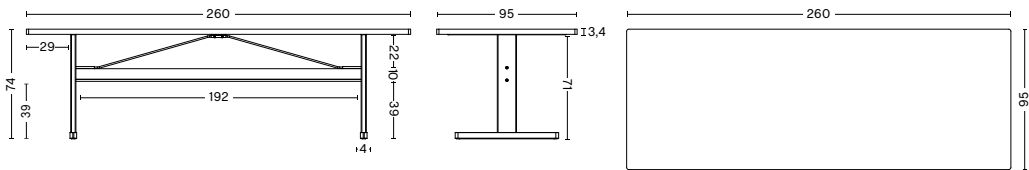

- PASSERELLE TABLE COLLECTION -

PASSERELLE TABLE | LINOLEUM | LAMINATE TABLETOP
 WIDTH 140 CM | 55"
 DEPTH 75 CM | 29.5"
 HEIGHT 74 CM | 29.25"
 CROSSBAR HEIGHT 39 CM | 15.5"

PASSERELLE TABLE | VENEER TABLETOP
 WIDTH 160 CM | 63"
 DEPTH 85 CM | 33.5"
 HEIGHT 74 CM | 29.25"
 CROSSBAR HEIGHT 39 CM | 15.5"

PASSERELLE TABLE | LINOLEUM | LAMINATE TABLETOP
 WIDTH 160 CM | 63"
 DEPTH 85 CM | 33.5"
 HEIGHT 74 CM | 29.25"
 CROSSBAR HEIGHT 39 CM | 15.5"

PASSERELLE TABLE | VENEER TABLETOP
 WIDTH 200 CM | 78.75"
 DEPTH 90 CM | 35.5"
 HEIGHT 74 CM | 29.25"
 CROSSBAR HEIGHT 39 CM | 15.5"

PASSERELLE TABLE | LINOLEUM | LAMINATE TABLETOP
 WIDTH 200 CM | 78.75"
 DEPTH 90 CM | 35.5"
 HEIGHT 74 CM | 29.25"
 CROSSBAR HEIGHT 39 CM | 15.5"

- PASSERELLE TABLE COLLECTION -

PASSERELLE TABLE | VENEER TABLETOP
 WIDTH 260 CM | 102.5"
 DEPTH 95 CM | 37.5"
 HEIGHT 74 CM | 29.25"
 CROSSBAR HEIGHT 39 CM | 15.5"

PASSERELLE TABLE | LINOLEUM | LAMINATE TABLETOP
 WIDTH 260 CM | 102.5"
 DEPTH 95 CM | 37.5"
 HEIGHT 74 CM | 29.25"
 CROSSBAR HEIGHT 39 CM | 15.5"

PASSERELLE TABLE | VENEER TABLETOP
 WIDTH 300 CM | 118"
 DEPTH 95 CM | 37.5"
 HEIGHT 74 CM | 29.25"
 CROSSBAR HEIGHT 39 CM | 15.5"