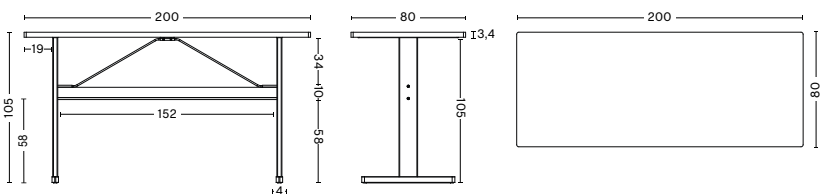

PASSERELLE TABLE | LINOLEUM | LAMINATE TABLETOP
 WIDTH 300 CM | 118"
 DEPTH 95 CM | 37.5"
 HEIGHT 74 CM | 29.25"
 CROSSBAR HEIGHT 39 CM | 15.5"

PASSERELLE HIGH TABLE | VENEER TABLETOP
 WIDTH 200 CM | 78.75"
 DEPTH 80 CM | 31.5"
 HEIGHT 95 CM | 37.5"
 CROSSBAR HEIGHT 48 CM | 19"

- PASSERELLE TABLE COLLECTION -

PASSERELLE HIGH TABLE | LINOLEUM | LAMINATE TABLETOP
 WIDTH 200 CM | 78.75"
 DEPTH 80 CM | 31.5"
 HEIGHT 95 CM | 37.5"
 CROSSBAR HEIGHT 48 CM | 19"

PASSERELLE HIGH TABLE | VENEER TABLETOP
 WIDTH 250 CM | 98.5"
 DEPTH 80 CM | 31.5"
 HEIGHT 95 CM | 37.5"
 CROSSBAR HEIGHT 48 CM | 19"

PASSERELLE HIGH TABLE | LINOLEUM | LAMINATE TABLETOP
 WIDTH 250 CM | 98.5"
 DEPTH 80 CM | 31.5"
 HEIGHT 95 CM | 37.5"
 CROSSBAR HEIGHT 48 CM | 19"

PASSERELLE HIGH TABLE | VENEER TABLETOP
 WIDTH 200 CM | 78.75"
 DEPTH 80 CM | 31.5"
 HEIGHT 105 CM | 41.25"
 CROSSBAR HEIGHT 58 CM | 22.75"

PASSERELLE HIGH TABLE | LINOLEUM | LAMINATE TABLETOP
 WIDTH 200 CM | 78.75"
 DEPTH 80 CM | 31.5"
 HEIGHT 105 CM | 41.25"
 CROSSBAR HEIGHT 58 CM | 22.75"

- PASSERELLE TABLE COLLECTION -

PASSERELLE HIGH TABLE | VENEER TABLETOP
WIDTH 250 CM | 98.5"
DEPTH 80 CM | 31.5"
HEIGHT 105 CM | 41.25"
CROSSBAR HEIGHT 58 CM | 22.75"