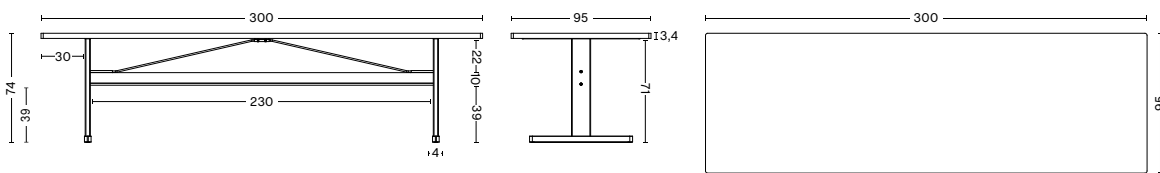

PASSERELLE TABLE | LINOLEUM | LAMINATE TABLETOP
 WIDTH 160 CM | 63"
 DEPTH 85 CM | 33.5"
 HEIGHT 74 CM | 29.25"
 CROSSBAR HEIGHT 39 CM | 15.5"

PASSERELLE TABLE | VENEER TABLETOP
 WIDTH 200 CM | 78.75"
 DEPTH 90 CM | 35.5"
 HEIGHT 74 CM | 29.25"
 CROSSBAR HEIGHT 39 CM | 15.5"

PASSERELLE TABLE | LINOLEUM | LAMINATE TABLETOP
 WIDTH 200 CM | 78.75"
 DEPTH 90 CM | 35.5"
 HEIGHT 74 CM | 29.25"
 CROSSBAR HEIGHT 39 CM | 15.5"

- PASSERELLE TABLE COLLECTION -

PASSERELLE TABLE | VENEER TABLETOP
 WIDTH 260 CM | 102.5"
 DEPTH 95 CM | 37.5"
 HEIGHT 74 CM | 29.25"
 CROSSBAR HEIGHT 39 CM | 15.5"

PASSERELLE TABLE | LINOLEUM | LAMINATE TABLETOP
 WIDTH 260 CM | 102.5"
 DEPTH 95 CM | 37.5"
 HEIGHT 74 CM | 29.25"
 CROSSBAR HEIGHT 39 CM | 15.5"

PASSERELLE TABLE | VENEER TABLETOP
 WIDTH 300 CM | 118"
 DEPTH 95 CM | 37.5"
 HEIGHT 74 CM | 29.25"
 CROSSBAR HEIGHT 39 CM | 15.5"

PASSERELLE TABLE | LINOLEUM | LAMINATE TABLETOP
 WIDTH 300 CM | 118"
 DEPTH 95 CM | 37.5"
 HEIGHT 74 CM | 29.25"
 CROSSBAR HEIGHT 39 CM | 15.5"

PASSERELLE HIGH TABLE | VENEER TABLETOP
 WIDTH 200 CM | 78.75"
 DEPTH 80 CM | 31.5"
 HEIGHT 95 CM | 37.5"
 CROSSBAR HEIGHT 48 CM | 19"