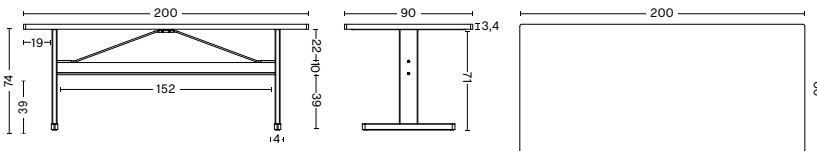

DEPTH 65 CM | 25.5"

HEIGHT 74 CM | 29.25"

CROSSBAR HEIGHT 39 CM | 15.5"

PASSERELLE TABLE | VENEER TABLETOP

WIDTH 140 CM | 55"

DEPTH 75 CM | 29.5"

HEIGHT 74 CM | 29.25"

CROSSBAR HEIGHT 39 CM | 15.5"

- PASSERELLE TABLE COLLECTION -

PASSERELLE TABLE | LINOLEUM | LAMINATE TABLETOP
 WIDTH 140 CM | 55"
 DEPTH 75 CM | 29.5"
 HEIGHT 74 CM | 29.25"
 CROSSBAR HEIGHT 39 CM | 15.5"

PASSERELLE TABLE | VENEER TABLETOP
 WIDTH 160 CM | 63"
 DEPTH 85 CM | 33.5"
 HEIGHT 74 CM | 29.25"
 CROSSBAR HEIGHT 39 CM | 15.5"

PASSERELLE TABLE | LINOLEUM | LAMINATE TABLETOP
 WIDTH 160 CM | 63"
 DEPTH 85 CM | 33.5"
 HEIGHT 74 CM | 29.25"
 CROSSBAR HEIGHT 39 CM | 15.5"

PASSERELLE TABLE | VENEER TABLETOP
 WIDTH 200 CM | 78.75"
 DEPTH 90 CM | 35.5"
 HEIGHT 74 CM | 29.25"
 CROSSBAR HEIGHT 39 CM | 15.5"

PASSERELLE TABLE | LINOLEUM | LAMINATE TABLETOP
 WIDTH 200 CM | 78.75"
 DEPTH 90 CM | 35.5"
 HEIGHT 74 CM | 29.25"
 CROSSBAR HEIGHT 39 CM | 15.5"

- PASSERELLE TABLE COLLECTION -

PASSERELLE TABLE | VENEER TABLETOP
 WIDTH 260 CM | 102.5"
 DEPTH 95 CM | 37.5"
 HEIGHT 74 CM | 29.25"
 CROSSBAR HEIGHT 39 CM | 15.5"