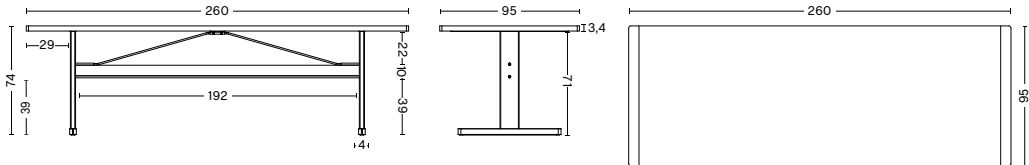

- PASSERELLE TABLE COLLECTION -

PASSERELLE TABLE | LINOLEUM | LAMINATE TABLETOP
 WIDTH 140 CM | 55"
 DEPTH 75 CM | 29.5"
 HEIGHT 74 CM | 29.25"
 CROSSBAR HEIGHT 39 CM | 15.5"

PASSERELLE TABLE | VENEER TABLETOP
 WIDTH 160 CM | 63"
 DEPTH 85 CM | 33.5"
 HEIGHT 74 CM | 29.25"
 CROSSBAR HEIGHT 39 CM | 15.5"

PASSERELLE TABLE | LINOLEUM | LAMINATE TABLETOP
 WIDTH 160 CM | 63"
 DEPTH 85 CM | 33.5"
 HEIGHT 74 CM | 29.25"
 CROSSBAR HEIGHT 39 CM | 15.5"

PASSERELLE TABLE | VENEER TABLETOP
 WIDTH 200 CM | 78.75"
 DEPTH 90 CM | 35.5"
 HEIGHT 74 CM | 29.25"
 CROSSBAR HEIGHT 39 CM | 15.5"

PASSERELLE TABLE | LINOLEUM | LAMINATE TABLETOP
 WIDTH 200 CM | 78.75"
 DEPTH 90 CM | 35.5"
 HEIGHT 74 CM | 29.25"
 CROSSBAR HEIGHT 39 CM | 15.5"

- PASSERELLE TABLE COLLECTION -

PASSERELLE TABLE | VENEER TABLETOP
 WIDTH 260 CM | 102.5"
 DEPTH 95 CM | 37.5"
 HEIGHT 74 CM | 29.25"
 CROSSBAR HEIGHT 39 CM | 15.5"

PASSERELLE TABLE | LINOLEUM | LAMINATE TABLETOP
 WIDTH 260 CM | 102.5"
 DEPTH 95 CM | 37.5"
 HEIGHT 74 CM | 29.25"
 CROSSBAR HEIGHT 39 CM | 15.5"

PASSERELLE TABLE | VENEER TABLETOP
 WIDTH 300 CM | 118"
 DEPTH 95 CM | 37.5"
 HEIGHT 74 CM | 29.25"
 CROSSBAR HEIGHT 39 CM | 15.5"