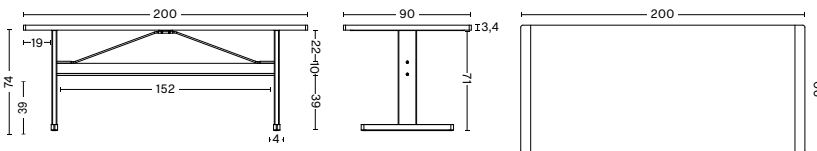

DEPTH 65 CM | 25.5"

HEIGHT 74 CM | 29.25"

CROSSBAR HEIGHT 39 CM | 15.5"

PASSERELLE TABLE | VENEER TABLETOP

WIDTH 140 CM | 55"

DEPTH 75 CM | 29.5"

HEIGHT 74 CM | 29.25"

CROSSBAR HEIGHT 39 CM | 15.5"

- PASSERELLE TABLE COLLECTION -

PASSERELLE TABLE | LINOLEUM | LAMINATE TABLETOP
 WIDTH 140 CM | 55"
 DEPTH 75 CM | 29.5"
 HEIGHT 74 CM | 29.25"
 CROSSBAR HEIGHT 39 CM | 15.5"

PASSERELLE TABLE | VENEER TABLETOP
 WIDTH 160 CM | 63"
 DEPTH 85 CM | 33.5"
 HEIGHT 74 CM | 29.25"
 CROSSBAR HEIGHT 39 CM | 15.5"

PASSERELLE TABLE | LINOLEUM | LAMINATE TABLETOP
 WIDTH 160 CM | 63"
 DEPTH 85 CM | 33.5"
 HEIGHT 74 CM | 29.25"
 CROSSBAR HEIGHT 39 CM | 15.5"

PASSERELLE TABLE | VENEER TABLETOP
 WIDTH 200 CM | 78.75"
 DEPTH 90 CM | 35.5"
 HEIGHT 74 CM | 29.25"
 CROSSBAR HEIGHT 39 CM | 15.5"

PASSERELLE TABLE | LINOLEUM | LAMINATE TABLETOP
 WIDTH 200 CM | 78.75"
 DEPTH 90 CM | 35.5"
 HEIGHT 74 CM | 29.25"
 CROSSBAR HEIGHT 39 CM | 15.5"

- PASSERELLE TABLE COLLECTION -

PASSERELLE TABLE | VENEER TABLETOP
 WIDTH 260 CM | 102.5"
 DEPTH 95 CM | 37.5"
 HEIGHT 74 CM | 29.25"
 CROSSBAR HEIGHT 39 CM | 15.5"