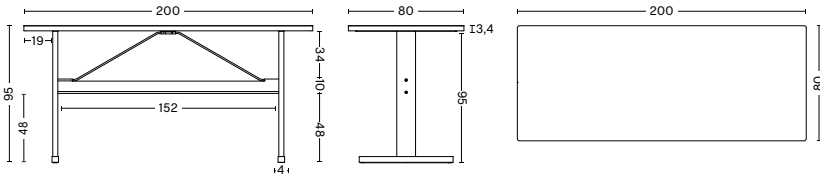

PASSERELLE TABLE | LINOLEUM | LAMINATE TABLETOP
 WIDTH 200 CM | 78.75"
 DEPTH 90 CM | 35.5"
 HEIGHT 74 CM | 29.25"
 CROSSBAR HEIGHT 39 CM | 15.5"

- PASSERELLE TABLE COLLECTION -

PASSERELLE TABLE | VENEER TABLETOP
 WIDTH 260 CM | 102.5"
 DEPTH 95 CM | 37.5"
 HEIGHT 74 CM | 29.25"
 CROSSBAR HEIGHT 39 CM | 15.5"

PASSERELLE TABLE | LINOLEUM | LAMINATE TABLETOP
 WIDTH 260 CM | 102.5"
 DEPTH 95 CM | 37.5"
 HEIGHT 74 CM | 29.25"
 CROSSBAR HEIGHT 39 CM | 15.5"

PASSERELLE TABLE | VENEER TABLETOP
 WIDTH 300 CM | 118"
 DEPTH 95 CM | 37.5"
 HEIGHT 74 CM | 29.25"
 CROSSBAR HEIGHT 39 CM | 15.5"

PASSERELLE TABLE | LINOLEUM | LAMINATE TABLETOP
 WIDTH 300 CM | 118"
 DEPTH 95 CM | 37.5"
 HEIGHT 74 CM | 29.25"
 CROSSBAR HEIGHT 39 CM | 15.5"

PASSERELLE HIGH TABLE | VENEER TABLETOP
 WIDTH 200 CM | 78.75"
 DEPTH 80 CM | 31.5"
 HEIGHT 95 CM | 37.5"
 CROSSBAR HEIGHT 48 CM | 19"

- PASSERELLE TABLE COLLECTION -

PASSERELLE HIGH TABLE | LINOLEUM | LAMINATE TABLETOP
 WIDTH 200 CM | 78.75"
 DEPTH 80 CM | 31.5"
 HEIGHT 95 CM | 37.5"
 CROSSBAR HEIGHT 48 CM | 19"

PASSERELLE HIGH TABLE | VENEER TABLETOP
 WIDTH 250 CM | 98.5"
 DEPTH 80 CM | 31.5"
 HEIGHT 95 CM | 37.5"
 CROSSBAR HEIGHT 48 CM | 19"