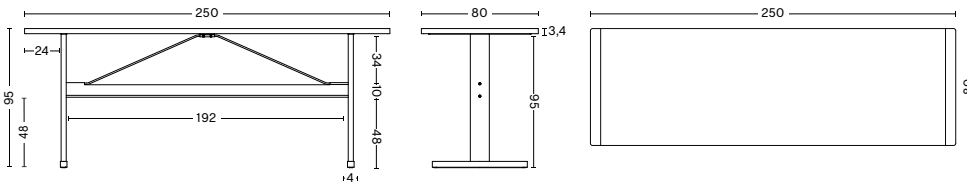

PASSERELLE TABLE | LINOLEUM | LAMINATE TABLETOP
 WIDTH 200 CM | 78.75"
 DEPTH 90 CM | 35.5"
 HEIGHT 74 CM | 29.25"
 CROSSBAR HEIGHT 39 CM | 15.5"

- PASSERELLE TABLE COLLECTION -

PASSERELLE TABLE | VENEER TABLETOP
 WIDTH 260 CM | 102.5"
 DEPTH 95 CM | 37.5"
 HEIGHT 74 CM | 29.25"
 CROSSBAR HEIGHT 39 CM | 15.5"

PASSERELLE TABLE | LINOLEUM | LAMINATE TABLETOP
 WIDTH 260 CM | 102.5"
 DEPTH 95 CM | 37.5"
 HEIGHT 74 CM | 29.25"
 CROSSBAR HEIGHT 39 CM | 15.5"

PASSERELLE TABLE | VENEER TABLETOP
 WIDTH 300 CM | 118"
 DEPTH 95 CM | 37.5"
 HEIGHT 74 CM | 29.25"
 CROSSBAR HEIGHT 39 CM | 15.5"

PASSERELLE TABLE | LINOLEUM | LAMINATE TABLETOP
 WIDTH 300 CM | 118"
 DEPTH 95 CM | 37.5"
 HEIGHT 74 CM | 29.25"
 CROSSBAR HEIGHT 39 CM | 15.5"

PASSERELLE HIGH TABLE | VENEER TABLETOP
 WIDTH 200 CM | 78.75"
 DEPTH 80 CM | 31.5"
 HEIGHT 95 CM | 37.5"
 CROSSBAR HEIGHT 48 CM | 19"

- PASSERELLE TABLE COLLECTION -

PASSERELLE HIGH TABLE | LINOLEUM | LAMINATE TABLETOP
 WIDTH 200 CM | 78.75"
 DEPTH 80 CM | 31.5"
 HEIGHT 95 CM | 37.5"
 CROSSBAR HEIGHT 48 CM | 19"

PASSERELLE HIGH TABLE | VENEER TABLETOP
 WIDTH 250 CM | 98.5"
 DEPTH 80 CM | 31.5"
 HEIGHT 95 CM | 37.5"
 CROSSBAR HEIGHT 48 CM | 19"