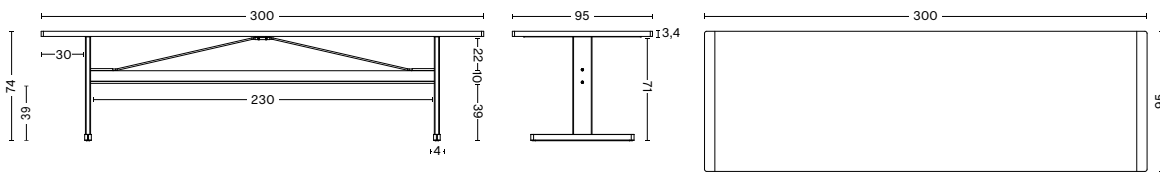

PASSERELLE TABLE | LINOLEUM | LAMINATE TABLETOP
 WIDTH 160 CM | 63"
 DEPTH 85 CM | 33.5"
 HEIGHT 74 CM | 29.25"
 CROSSBAR HEIGHT 39 CM | 15.5"

PASSERELLE TABLE | VENEER TABLETOP
 WIDTH 200 CM | 78.75"
 DEPTH 90 CM | 35.5"
 HEIGHT 74 CM | 29.25"
 CROSSBAR HEIGHT 39 CM | 15.5"

PASSERELLE TABLE | LINOLEUM | LAMINATE TABLETOP
 WIDTH 200 CM | 78.75"
 DEPTH 90 CM | 35.5"
 HEIGHT 74 CM | 29.25"
 CROSSBAR HEIGHT 39 CM | 15.5"

- PASSERELLE TABLE COLLECTION -

PASSERELLE TABLE | VENEER TABLETOP
 WIDTH 260 CM | 102.5"
 DEPTH 95 CM | 37.5"
 HEIGHT 74 CM | 29.25"
 CROSSBAR HEIGHT 39 CM | 15.5"

PASSERELLE TABLE | LINOLEUM | LAMINATE TABLETOP
 WIDTH 260 CM | 102.5"
 DEPTH 95 CM | 37.5"
 HEIGHT 74 CM | 29.25"
 CROSSBAR HEIGHT 39 CM | 15.5"

PASSERELLE TABLE | VENEER TABLETOP
 WIDTH 300 CM | 118"
 DEPTH 95 CM | 37.5"
 HEIGHT 74 CM | 29.25"
 CROSSBAR HEIGHT 39 CM | 15.5"

PASSERELLE TABLE | LINOLEUM | LAMINATE TABLETOP
 WIDTH 300 CM | 118"
 DEPTH 95 CM | 37.5"
 HEIGHT 74 CM | 29.25"
 CROSSBAR HEIGHT 39 CM | 15.5"

PASSERELLE HIGH TABLE | VENEER TABLETOP
 WIDTH 200 CM | 78.75"
 DEPTH 80 CM | 31.5"
 HEIGHT 95 CM | 37.5"
 CROSSBAR HEIGHT 48 CM | 19"