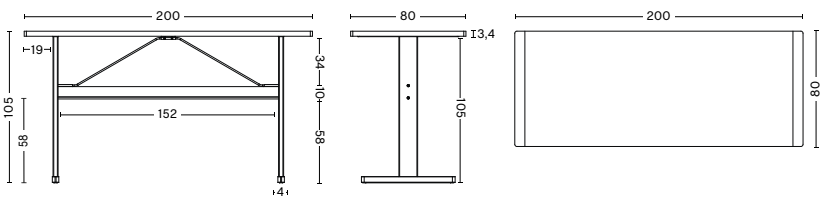

PASSERELLE TABLE | LINOLEUM | LAMINATE TABLETOP
 WIDTH 300 CM | 118"
 DEPTH 95 CM | 37.5"
 HEIGHT 74 CM | 29.25"
 CROSSBAR HEIGHT 39 CM | 15.5"

PASSERELLE HIGH TABLE | VENEER TABLETOP
 WIDTH 200 CM | 78.75"
 DEPTH 80 CM | 31.5"
 HEIGHT 95 CM | 37.5"
 CROSSBAR HEIGHT 48 CM | 19"

- PASSERELLE TABLE COLLECTION -

PASSERELLE HIGH TABLE | LINOLEUM | LAMINATE TABLETOP
 WIDTH 200 CM | 78.75"
 DEPTH 80 CM | 31.5"
 HEIGHT 95 CM | 37.5"
 CROSSBAR HEIGHT 48 CM | 19"

PASSERELLE HIGH TABLE | VENEER TABLETOP
 WIDTH 250 CM | 98.5"
 DEPTH 80 CM | 31.5"
 HEIGHT 95 CM | 37.5"
 CROSSBAR HEIGHT 48 CM | 19"

PASSERELLE HIGH TABLE | LINOLEUM | LAMINATE TABLETOP
 WIDTH 250 CM | 98.5"
 DEPTH 80 CM | 31.5"
 HEIGHT 95 CM | 37.5"
 CROSSBAR HEIGHT 48 CM | 19"

PASSERELLE HIGH TABLE | VENEER TABLETOP
 WIDTH 200 CM | 78.75"
 DEPTH 80 CM | 31.5"
 HEIGHT 105 CM | 41.25"
 CROSSBAR HEIGHT 58 CM | 22.75"

PASSERELLE HIGH TABLE | LINOLEUM | LAMINATE TABLETOP
 WIDTH 200 CM | 78.75"
 DEPTH 80 CM | 31.5"
 HEIGHT 105 CM | 41.25"
 CROSSBAR HEIGHT 58 CM | 22.75"

- PASSERELLE TABLE COLLECTION -

PASSERELLE HIGH TABLE | VENEER TABLETOP
WIDTH 250 CM | 98.5"
DEPTH 80 CM | 31.5"
HEIGHT 105 CM | 41.25"
CROSSBAR HEIGHT 58 CM | 22.75"